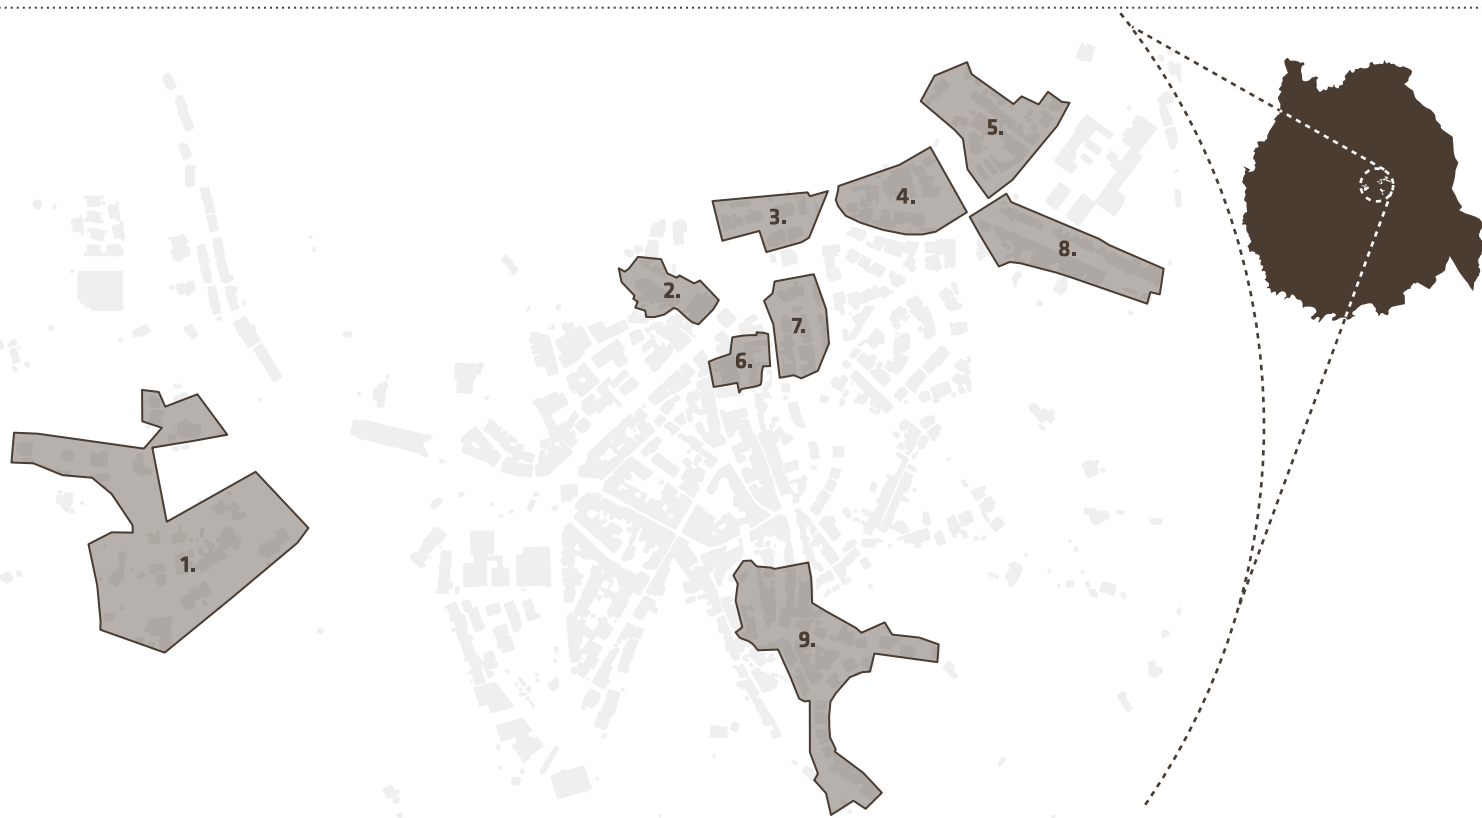

# À SUA PORTA PAGUE MENOS, RECICLE MAIS!

Município de  
**Ourique**

## LOTEAMENTOS E RUAS ABRANGIDAS:

1. Cassoleta  
Loteamento Vale de Alcaide  
Cerca Funda
2. Rua António Vitorino de Matos  
Rua D. Manuel I
3. Rua Curral do Concelho
4. Bairro do Poço da Vila
5. Rossio da Feira (Rossio do Poço)
6. Praça do Município  
Rua D. Afonso Henriques
7. Rua Diogo Camacho Aboim  
Rua General Norton de Matos  
Loteamento Cerca do Curral
8. Rua Dr. João Francisco Margarido
9. Rua Major Brissos de Carvalho  
Rua Dr. Virgílio Saque  
Rua do Regedor  
Rua do Serro de São Luís  
Rua de Beja  
Cerca do Covão