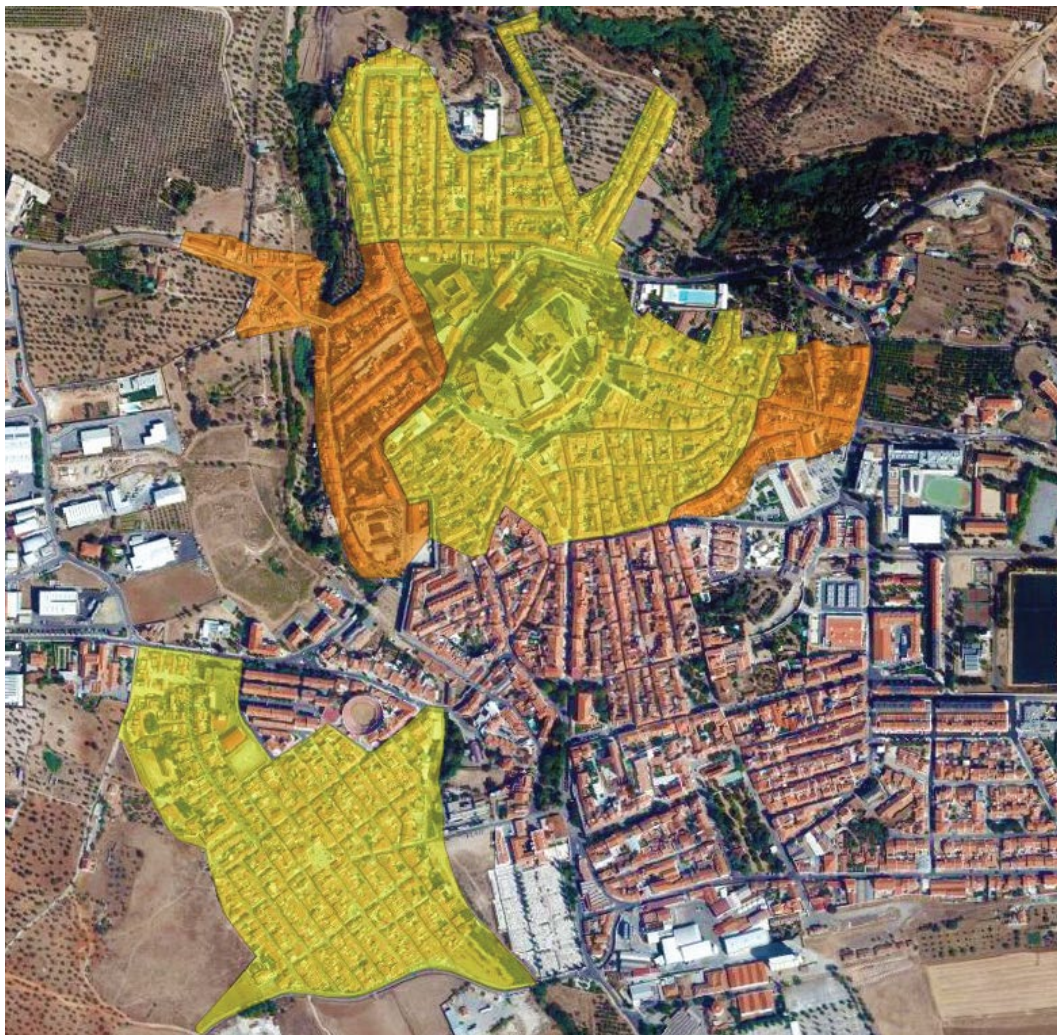

ÁREA DE ABRANGÊNCIA MUNICÍPIO DE MOURA

Para mais informações: **284 311 220** (RESIALENTEJO) · www.paguemenos.resialentejo.pt